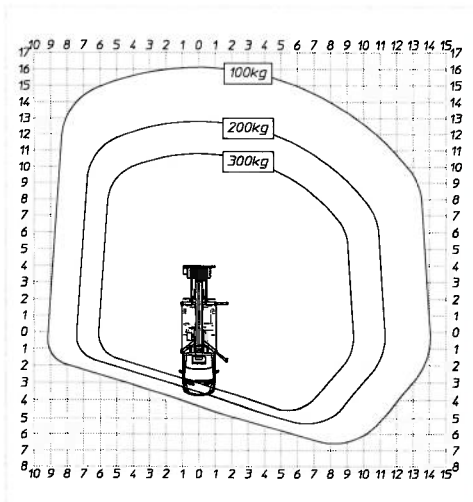

## MTE 230 EX

	23,00 m		21,00 m		10,60 m (300 kg) 12,70 m (200 kg) 16,00 m (100 kg)
	300 kg		1,40x0,70x1,10 m		90°+90°
	450°		EX Stabilizzatori a estensione laterale idraulica Stabs par vérins extensibles hydrauliquement Laterally extensible hydraulic stabilizers H-Abstützung		3,5 t

# MTE230EX

IRONIKA

**Barcelona**  
938498388

**Madrid**  
918951758

**Valencia**  
961344538

**Vitoria**  
945365601

[www.transgruas.com](http://www.transgruas.com)  
[info@transgruas.com](mailto:info@transgruas.com)