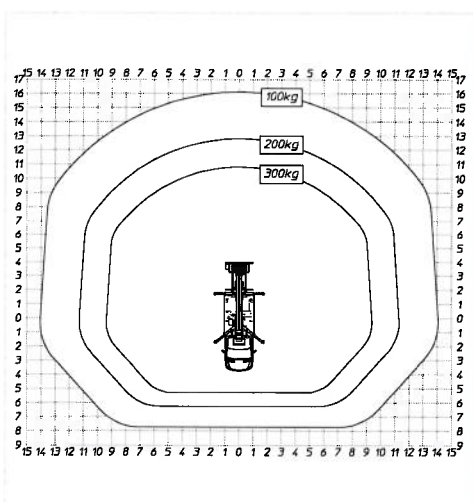

## MTE 230 EX

	23,00 m		21,00 m		10,60 m (300 kg) 12,70 m (200 kg) 16,00 m (100 kg)
	300 kg		1,40x0,70x1,10 m		90°+90°
	450°		EX Stabilizzatori a estensione laterale idraulica Stabs par vérins extensibles hydrauliquement Laterally extensible hydraulic stabilizers H-Abstützung		3,5 t

# MTE230EX

IRONIKA

**Barcelona**  
938498388

**Madrid**  
918951758

**Valencia**  
961344538

**Vitoria**  
945365601

[www.transgruas.com](http://www.transgruas.com)  
[info@transgruas.com](mailto:info@transgruas.com)