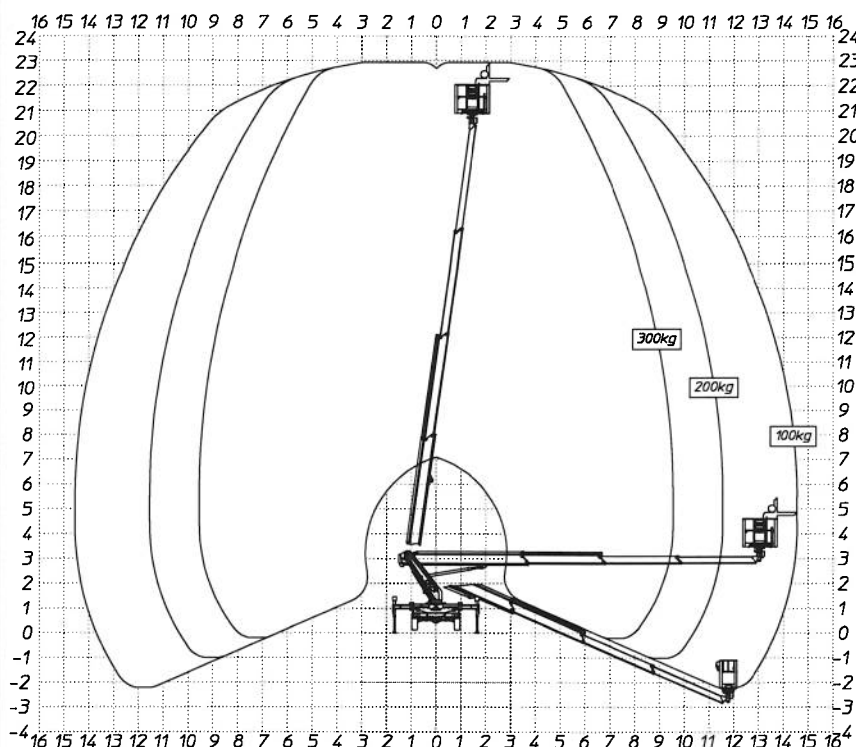

## MTE 230 EX

	23,00 m		21,00 m		10,60 m (300 kg) 12,70 m (200 kg) 16,00 m (100 kg)
	300 kg		1,40x0,70x1,10 m		90°+90°
	450°		EX Stabilizzatori a estensione laterale idraulica Stabs par vérins extensibles hydrauliquement Laterally extensible hydraulic stabilizers H-Abstützung		3,5 t

# MTE230EX

IRONIKA

**Barcelona**  
938498388

**Madrid**  
918951758

**Valencia**  
961344538

**Vitoria**  
945365601

[www.transgruas.com](http://www.transgruas.com)  
[info@transgruas.com](mailto:info@transgruas.com)