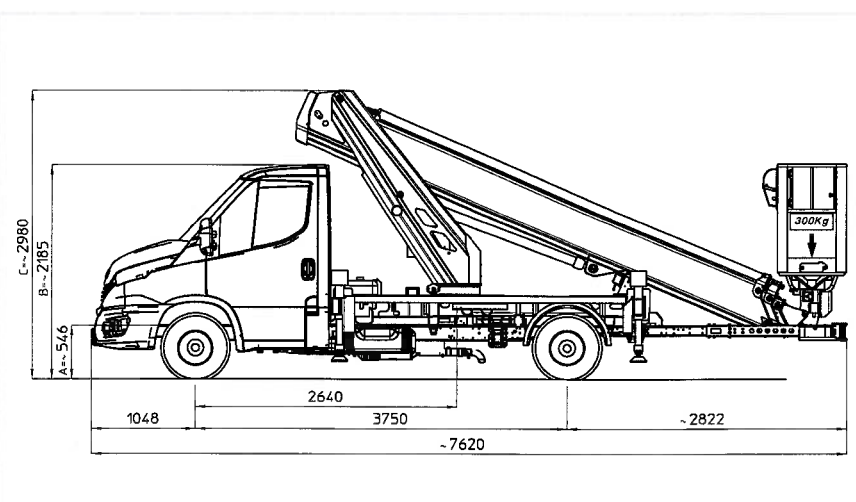

## MTE 230 EX

	23,00 m		21,00 m		10,60 m (300 kg) 12,70 m (200 kg) 16,00 m (100 kg)
	300 kg		1,40x0,70x1,10 m		90°+90°
	450°		EX Stabilizzatori a estensione laterale idraulica Stabs par vérins extensibles hydrauliquement Laterally extensible hydraulic stabilizers H-Abstützung		3,5 t

# MTE230EX

IRONIKA

**Barcelona**  
938498388

**Madrid**  
918951758

**Valencia**  
961344538

**Vitoria**  
945365601

[www.transgruas.com](http://www.transgruas.com)  
[info@transgruas.com](mailto:info@transgruas.com)