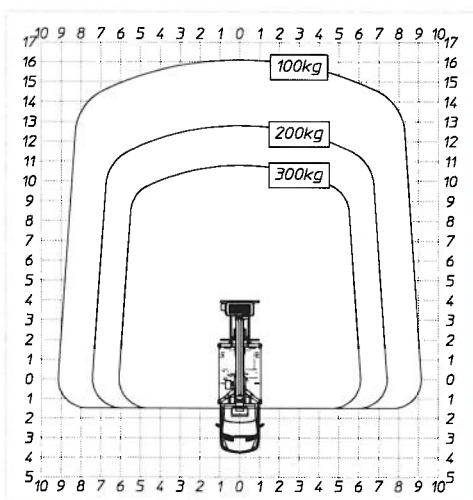

## MTE 230 EX

	23,00 m		21,00 m		10,60 m (300 kg) 12,70 m (200 kg) 16,00 m (100 kg)
	300 kg		1,40x0,70x1,10 m		90°+90°
	450°		EX Stabilizzatori a estensione laterale idraulica Stabs par vérins extensibles hydrauliquement Laterally extensible hydraulic stabilizers H-Abstützung		3,5 t

# MTE230EX

IRONIKA

**Barcelona**  
938498388

**Madrid**  
918951758

**Valencia**  
961344538

**Vitoria**  
945365601

[www.transgruas.com](http://www.transgruas.com)  
[info@transgruas.com](mailto:info@transgruas.com)