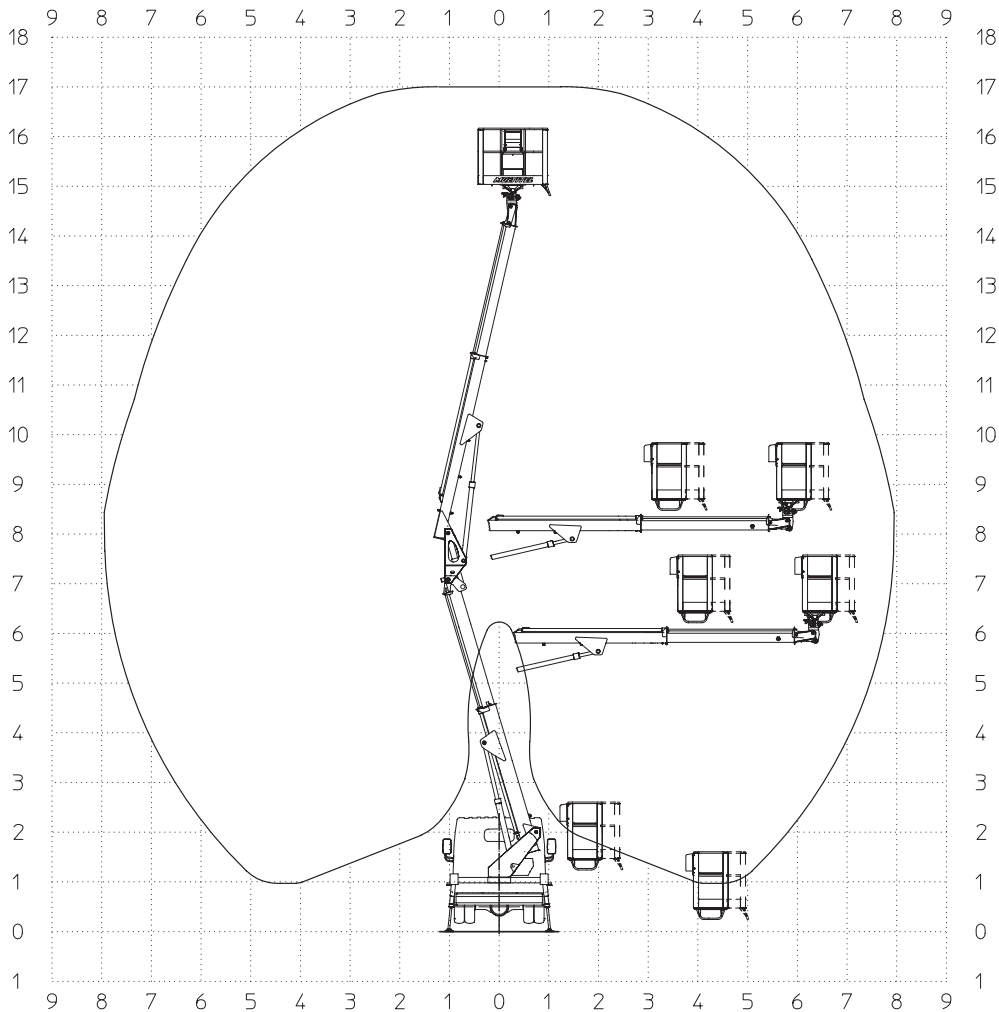

MX170

www.transgruas.com

info@transgruas.com

Barcelona
938498388

Madrid
918951758

Valencia
961344538

Vitoria
945365601