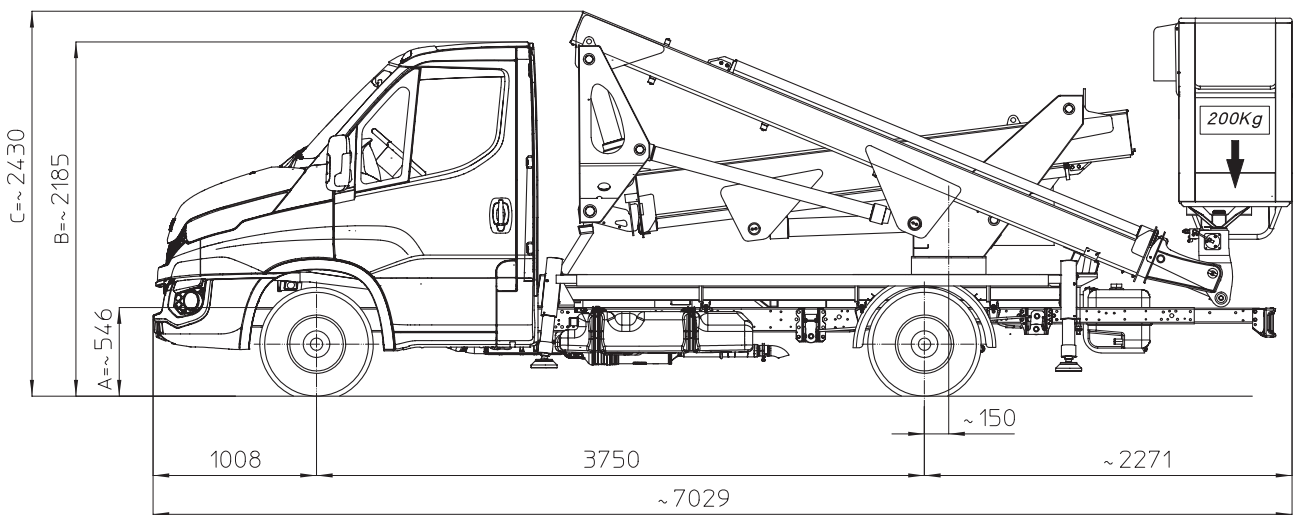

MX170

www.transgruas.com

info@transgruas.com

Barcelona
938498388

Madrid
918951758

Valencia
961344538

Vitoria
945365601