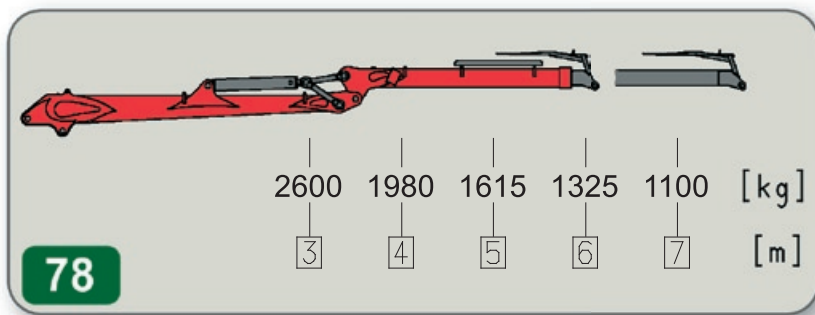

LIV 80T

LIV 80T

LIV 80T.78		
Tm	kNm	81
	°	370
Q	l/min	40-60
	MPa	21
max	mm	7710
	kNm	22
	mm	1600
	kg	1250