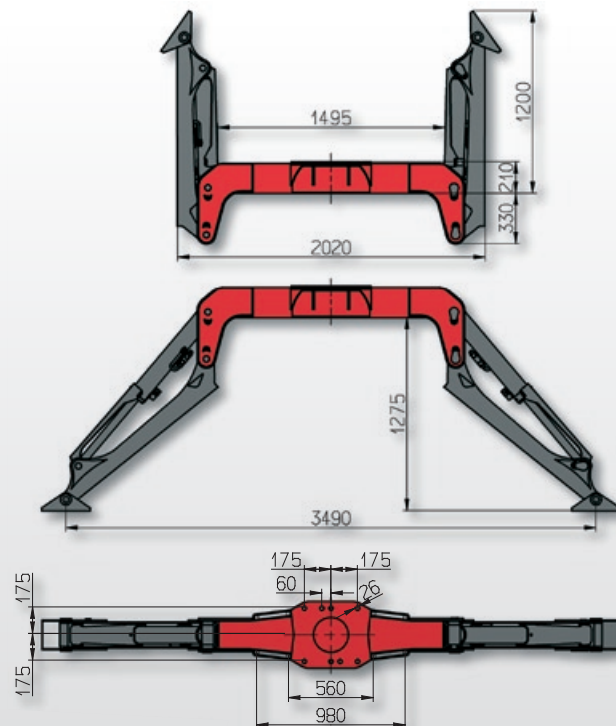

LIV 80T

LIV 80T

LIV 80T.78		
Tm	kNm	81
	°	370
Q	l/min	40-60
	MPa	21
max	mm	7710
	kNm	22
	mm	1600
	kg	1250