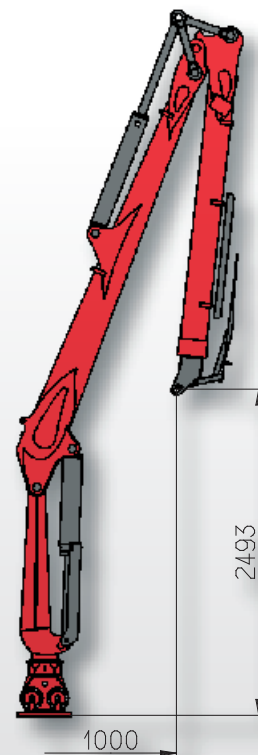

LIV 80T

LIV 80T

LIV 80T.78		
Tm	kNm	81
	°	370
Q	l/min	40-60
	MPa	21
max	mm	7710
	kNm	22
	mm	1600
	kg	1250