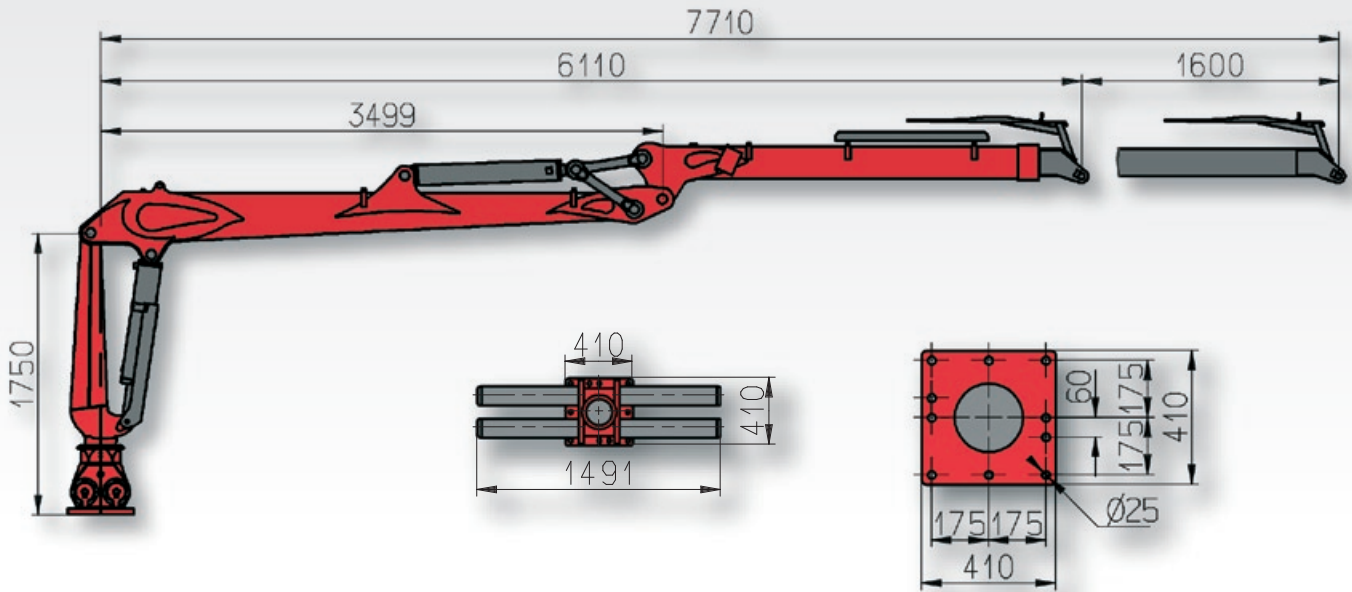

LIV 80T

LIV 80T

LIV 80T.78		
Tm	kNm	81
	°	370
Q	l/min	40-60
	MPa	21
max	mm	7710
	kNm	22
	mm	1600
	kg	1250