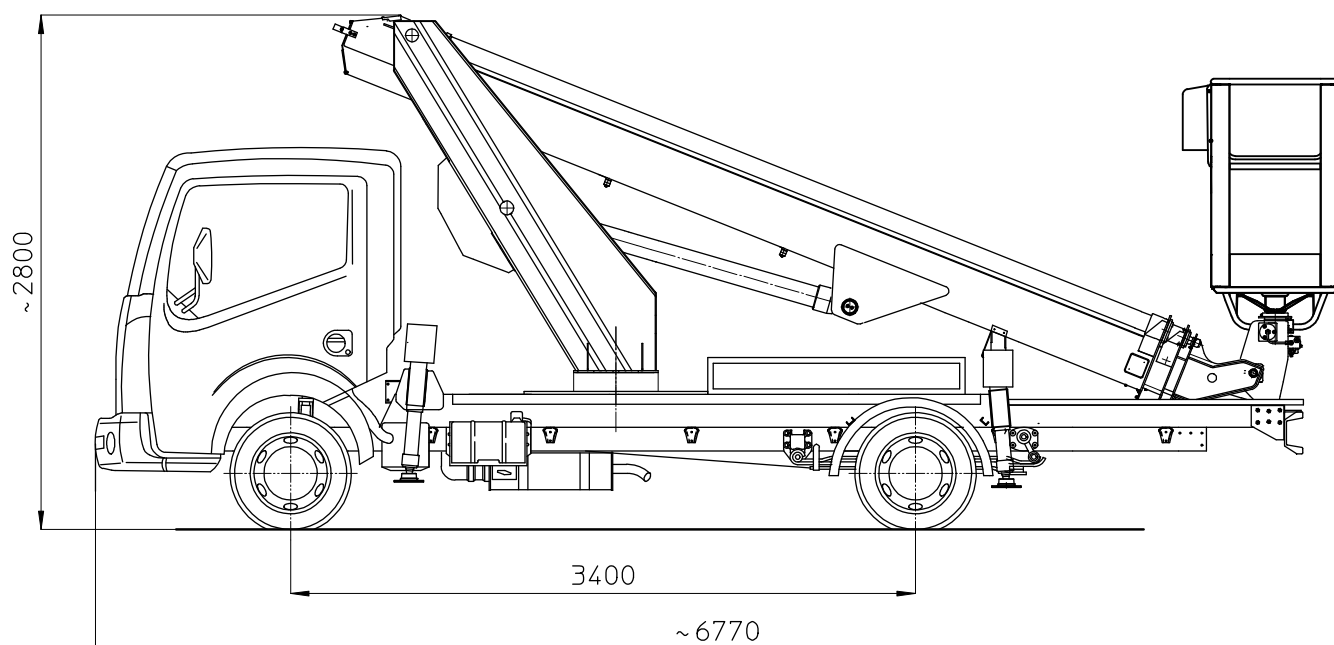

## MT 182 DS

NISSAN CABSTAR 35.11 / 35.13 MY06

AUTOCARRO	1°ASSE	2°ASSE
TARE A VUOTO	1180 kg	520 kg
MASSIMI AMMESSI	1750 kg	2200 kg
P.T.T.	3500 kg	

## MT 182 DS

	200kg	80kg	
SBRACCIO DI LAVORO	7.3 m	9.7 m	±5%
WORKING OUTREACH	7.3 m	9.7 m	±5%
DEPORT DE TRAVAIL	7.3 m	9.7 m	±5%
SEITLICHE REICHWEITE	7.3 m	9.7 m	±5%