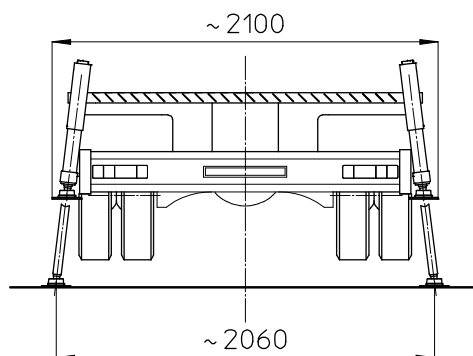

## MT 182 DS

NISSAN CABSTAR 35.11 / 35.13 MY06

AUTOCARRO	1°ASSE	2°ASSE
TARE A VUOTO	1180 kg	520 kg
MASSIMI AMMESSI	1750 kg	2200 kg
P.T.T.	3500 kg	

## MT 182 DS

	200kg	80kg	
SBRACCIO DI LAVORO	7.3 m	9.7 m	±5%
WORKING OUTREACH	7.3 m	9.7 m	±5%
DEPORT DE TRAVAIL	7.3 m	9.7 m	±5%
SEITLICHE REICHWEITE	7.3 m	9.7 m	±5%