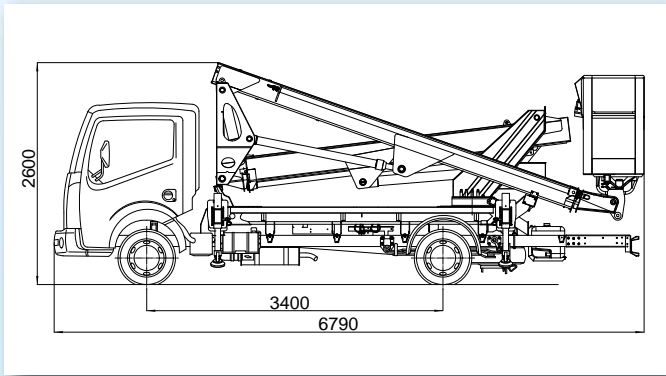

Subject to change without notice • Technische Änderungen vorbehalten!

HX 200 EX

Hauteur de travail env.	Max working height	Maximale Arbeitshöhe	Altezza max di lavoro	19,90 m
Hauteur plancher nacelle env.	Maximum platform height	Maximale Plattformhöhe	Altezza piano calpestio cestello	17,90 m
Déport maxi de travail env.	Max working outreach	Maximale seitliche Reichweite	Sbraccio max di lavoro	9,60 m (225 kg)
Rotation de la tourelle	Turret rotation	Schwenkbereich	Rotazione torretta	380°
Rotation de la nacelle	Cage rotation	Hydraulische Korbdrehung	Rotazione idraulica del cestello	65° + 65°
Sortie télescopique des bras env.	Boom telescopic amplitude	Teleskopausschub	Escursione telescopica dei bracci	6,16 m
Dimensions maxi nacelle	Max cage dimensions	Max Arbeitskorbabmessungen	Dimensioni max del cestello	1,40 x 0,70 x 1,10 m
Charge utile en nacelle	Safe working load on cage	Tragfähigkeit	Portata cestello	225 kg
Dévers maxi admissible	Max admissible slope	Maximale zulässige Neigung	Pendenza ammissibile	1°