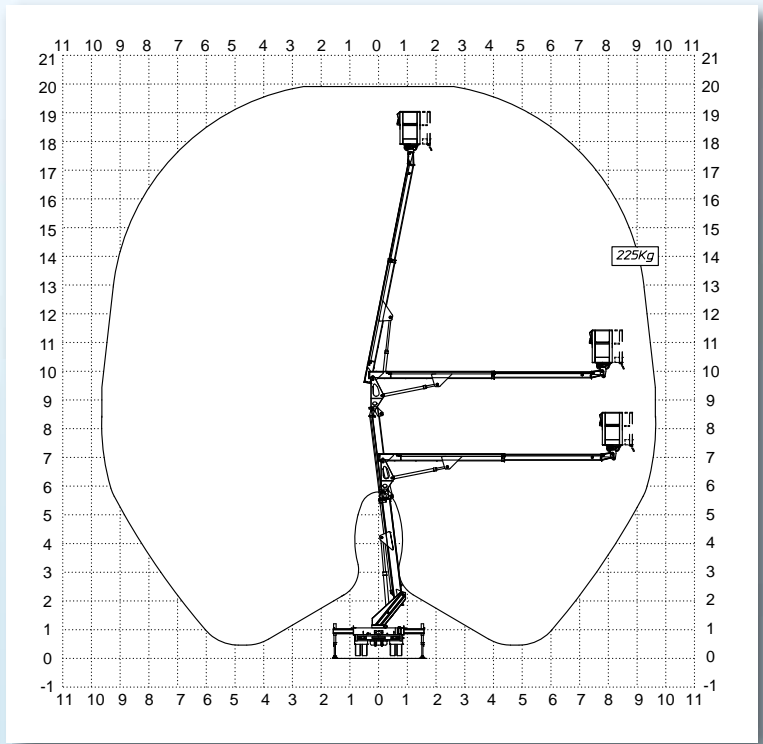

Subject to change without notice • Technische Änderungen vorbehalten!

HX 200 EX

Hauteur de travail env.	Max working height	Maximale Arbeitshöhe	Altezza max di lavoro	19,90 m
Hauteur plancher nacelle env.	Maximum platform height	Maximale Plattformhöhe	Altezza piano calpestio cestello	17,90 m
Déport maxi de travail env.	Max working outreach	Maximale seitliche Reichweite	Sbraccio max di lavoro	9,60 m (225 kg)
Rotation de la tourelle	Turret rotation	Schwenkbereich	Rotazione torretta	380°
Rotation de la nacelle	Cage rotation	Hydraulische Korbdrehung	Rotazione idraulica del cestello	65° + 65°
Sortie télescopique des bras env.	Boom telescopic amplitude	Teleskopausschub	Escursione telescopica dei bracci	6,16 m
Dimensions maxi nacelle	Max cage dimensions	Max Arbeitskorbabmessungen	Dimensioni max del cestello	1,40 x 0,70 x 1,10 m
Charge utile en nacelle	Safe working load on cage	Tragfähigkeit	Portata cestello	225 kg
Dévers maxi admissible	Max admissible slope	Maximale zulässige Neigung	Pendenza ammissibile	1°