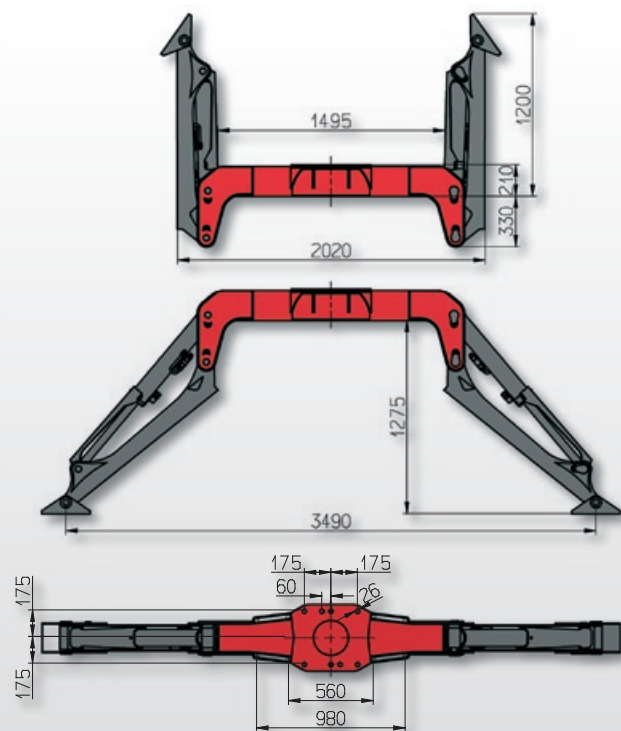

## LIV 60T

**LIV 60T**

LIV 60T.56		
<b>T<sub>m</sub></b>	kNm	<b>66</b>
	°	<b>370</b>
<b>Q</b>	l/min	<b>40-60</b>
	MPa	<b>21</b>
<b>L<sub>max</sub></b>	mm	<b>5619</b>
	kNm	<b>22</b>
	mm	<b>1200</b>
	kg	<b>740</b>