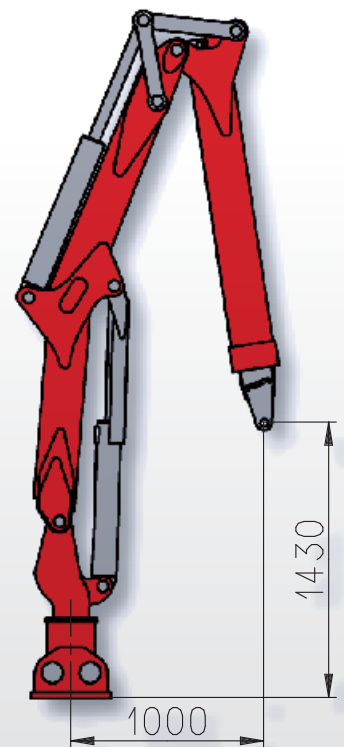

## LIV 60T

**LIV 60T**

LIV 60T.56		
<b>T<sub>m</sub></b>	kNm	<b>66</b>
	°	<b>370</b>
<b>Q</b>	l/min	<b>40-60</b>
	MPa	<b>21</b>
<b>L<sub>max</sub></b>	mm	<b>5619</b>
	kNm	<b>22</b>
	mm	<b>1200</b>
	kg	<b>740</b>