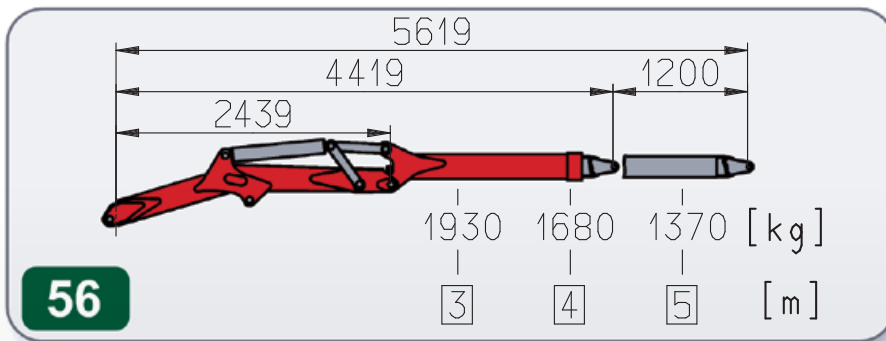

## LIV 60T

**LIV 60T**

LIV 60T.56		
<b>T<sub>m</sub></b>	kNm	<b>66</b>
	°	<b>370</b>
<b>Q</b>	l/min	<b>40-60</b>
	MPa	<b>21</b>
<b>L<sub>max</sub></b>	mm	<b>5619</b>
	kNm	<b>22</b>
	mm	<b>1200</b>
	kg	<b>740</b>