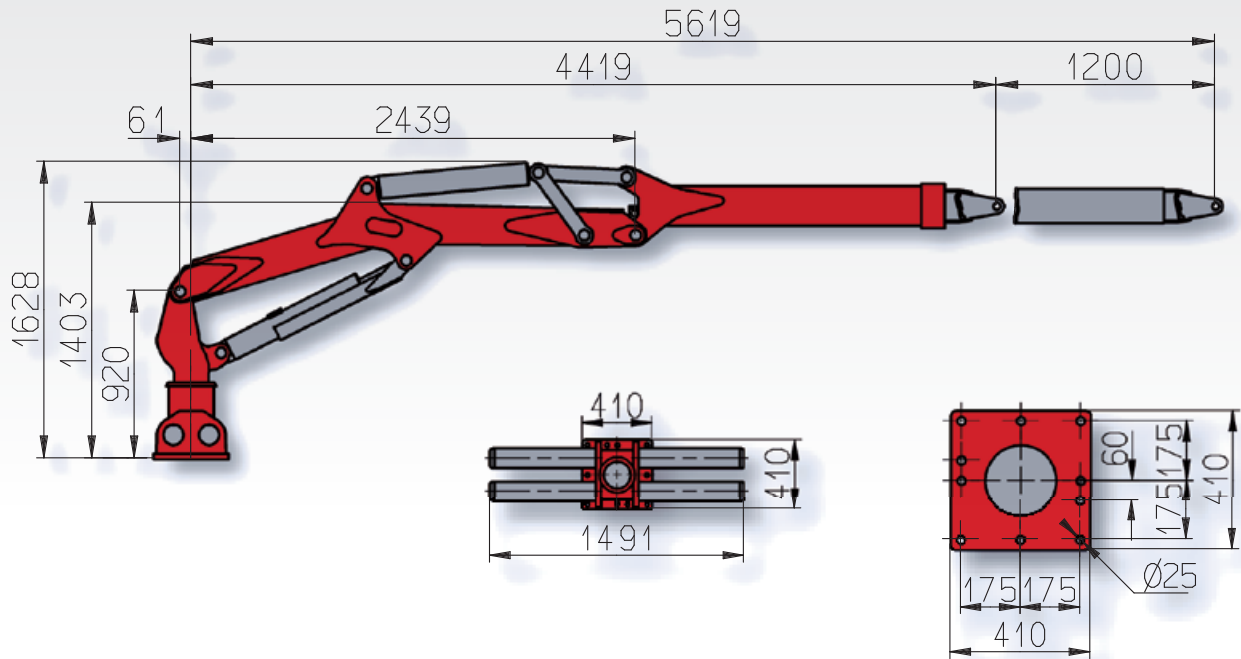

## LIV 60T

**LIV 60T**

LIV 60T.56		
<b>T<sub>m</sub></b>	kNm	<b>66</b>
	°	<b>370</b>
<b>Q</b>	l/min	<b>40-60</b>
	MPa	<b>21</b>
<b>L<sub>max</sub></b>	mm	<b>5619</b>
	kNm	<b>22</b>
	mm	<b>1200</b>
	kg	<b>740</b>