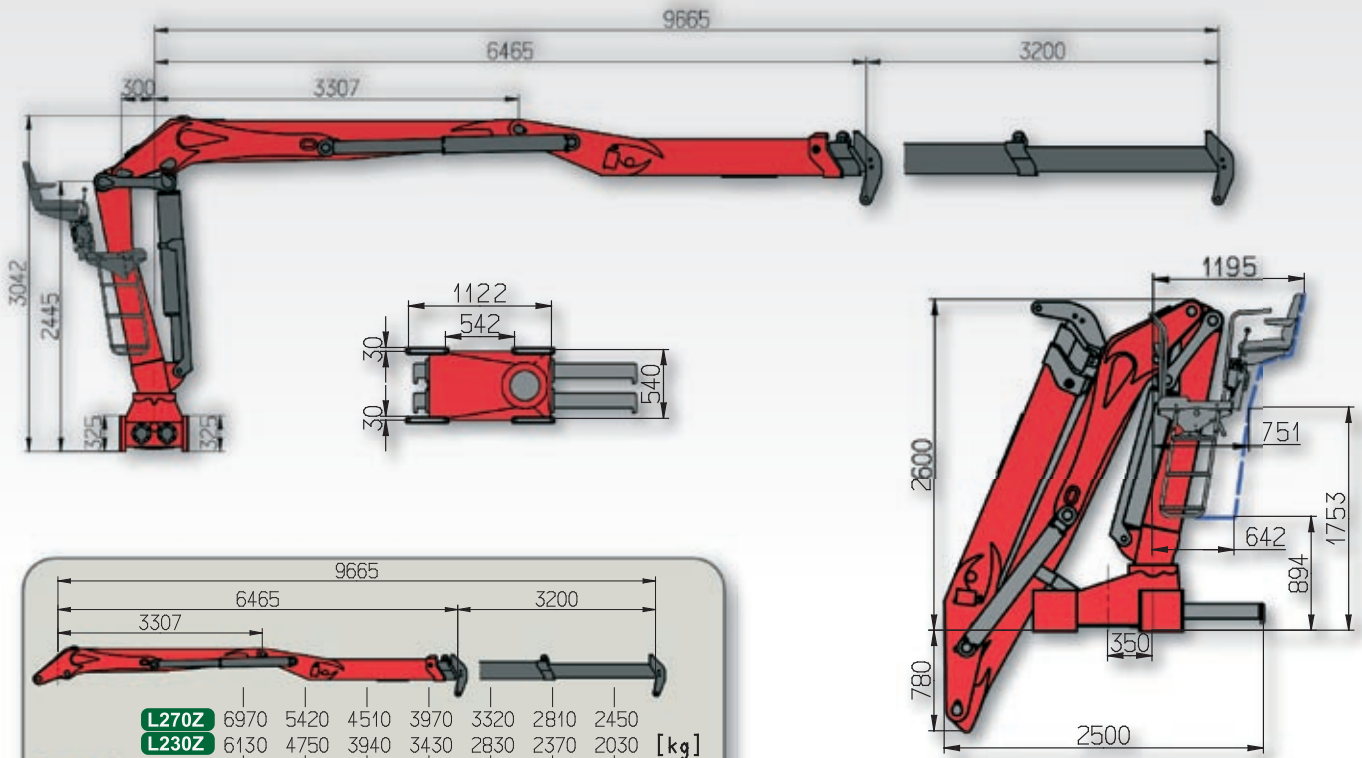

**L230Z / L270Z**

	3307	6465	9665	3200				
<b>L270Z</b>	6970	5420	4510	3970	3320	2810	2450	
<b>L230Z</b>	6130	4750	3940	3430	2830	2370	2030	[kg]
<b>96</b>	3	4	5	6	7	8	9	[m]

	3307	6320	7920	1600				
<b>L270Z</b>	7020	5470	4560	4010	3350			
<b>L230Z</b>	6220	4840	4030	3520	2920			[kg]
<b>80</b>	3	4	5	6	7			[m]

	X	Y
<b>.96</b>	1375	3190
<b>.80</b>	1280	3300